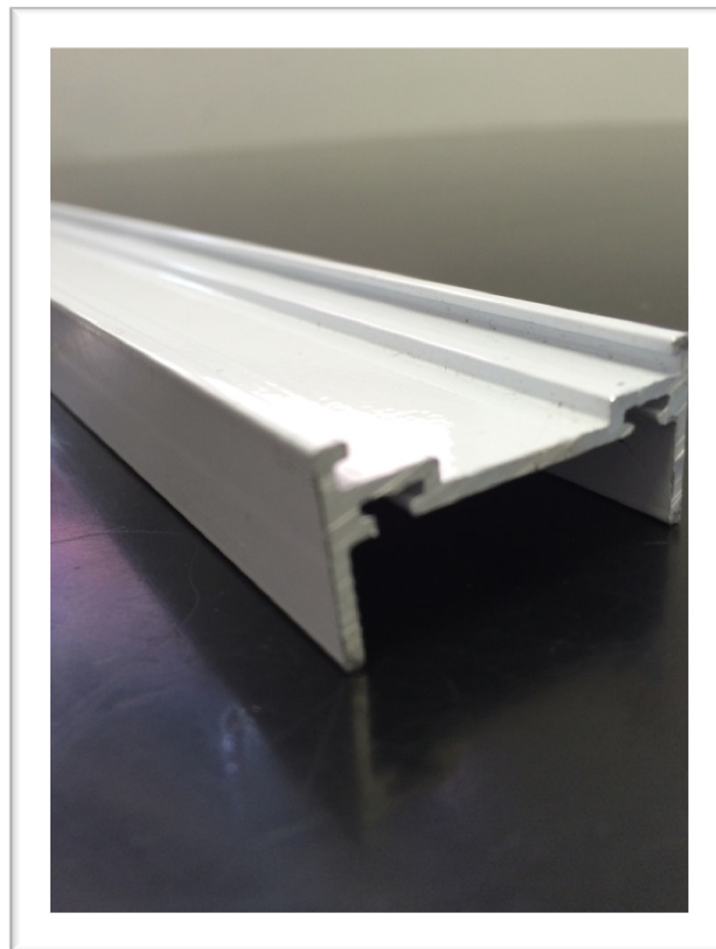

Guia Prático de Instalação – SONEX Baffle iltec Linear

Guia Prático de Instalação – SONEX Baffle iltec Linear

Materiais necessários:

- Furadeira (NÃO fornecida);
- Perfis metálicos (fornecidos);
- Buchas DE NYLON e parafusos M6 (NÃO fornecidos);
- Adesivo SONEX PA-02 ou PA-03 (fornecido);
- Aplicador de adesivo (NÃO fornecido).

Instalação:

- **PRIMEIRO PASSO:**

Respeitando as dimensões de projeto dos Baffles SONEX, fixar os perfis metálicos no teto através das buchas e parafusos.

IMPORTANTE: Atenção a esta etapa, pois o correto alinhamento dos perfis metálicos, onde serão colados os Baffles, irá manter a estética do projeto arquitetônico.

Instalação:

- SEGUNDO PASSO:

Aplicar o adesivo SONEX na lateral dos Baffles, e inseri-los nos perfis metálicos já fixados no teto.

Limpeza:

Se necessária, a limpeza das placas SONEX poderá ser feita facilmente através de aspiração ou com escova de cerdas macias. Trata-se de um material com baixa resistência mecânica, portanto deve-se evitar o atrito do aspirador com a superfície das placas.