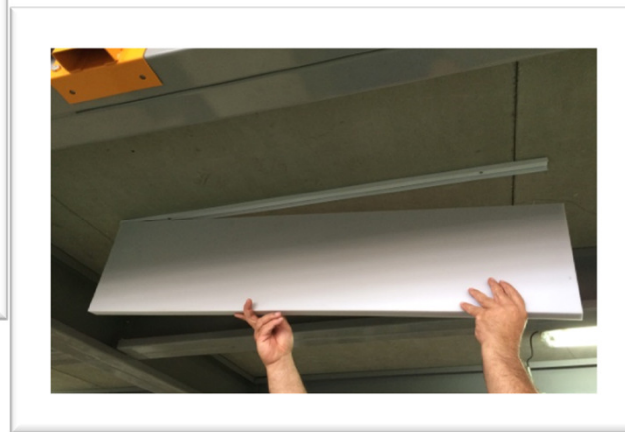

Guia Prático de Instalação – SONEX Baffle iltec Linear

Guia Prático de Instalação – SONEX Baffle iltec Linear

Materiais necessários:

- Furadeira (NÃO fornecida);
- Perfis metálicos (fornecidos);
- Buchas DE NYLON e parafusos M6 (NÃO fornecidos);
- Adesivo SONEX PA-02 ou PA-03 (fornecido);
- Aplicador de adesivo (NÃO fornecido).

Instalação:

- **PRIMEIRO PASSO:**

Respeitando as dimensões de projeto dos Baffles SONEX, fixar os perfis metálicos no teto através das buchas e parafusos.

IMPORTANTE: Atenção a esta etapa, pois o correto alinhamento dos perfis metálicos, onde serão colados os Baffles, irá manter a estética do projeto arquitetônico.

Instalação:

- SEGUNDO PASSO:

Aplicar o adesivo SONEX na lateral dos Baffles, e inseri-los nos perfis metálicos já fixados no teto.

Limpeza:

Se necessária, a limpeza das placas SONEX poderá ser feita facilmente através de aspiração ou com escova de cerdas macias. Trata-se de um material com baixa resistência mecânica, portanto deve-se evitar o atrito do aspirador com a superfície das placas.