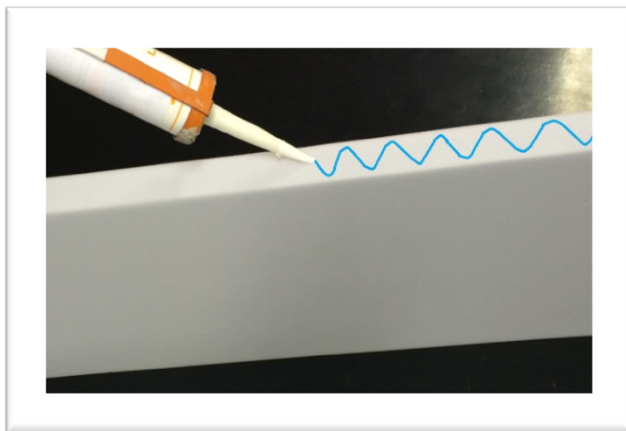

Guia Prático de Instalação – SONEX Baffle iltec Linear

Guia Prático de Instalação – SONEX Baffle iltec Linear

Materiais necessários:

- Furadeira (NÃO fornecida);
- Perfis metálicos (fornecidos);
- Buchas DE NYLON e parafusos M6 (NÃO fornecidos);
- Adesivo SONEX PA-02 ou PA-03 (fornecido);
- Aplicador de adesivo (NÃO fornecido).

Instalação:

- **PRIMEIRO PASSO:**

Respeitando as dimensões de projeto dos Baffles SONEX, fixar os perfis metálicos no teto através das buchas e parafusos.

IMPORTANTE: Atenção a esta etapa, pois o correto alinhamento dos perfis metálicos, onde serão colados os Baffles, irá manter a estética do projeto arquitetônico.

Instalação:

- SEGUNDO PASSO:

Aplicar o adesivo SONEX na lateral dos Baffles, e inseri-los nos perfis metálicos já fixados no teto.

Limpeza:

Se necessária, a limpeza das placas SONEX poderá ser feita facilmente através de aspiração ou com escova de cerdas macias. Trata-se de um material com baixa resistência mecânica, portanto deve-se evitar o atrito do aspirador com a superfície das placas.