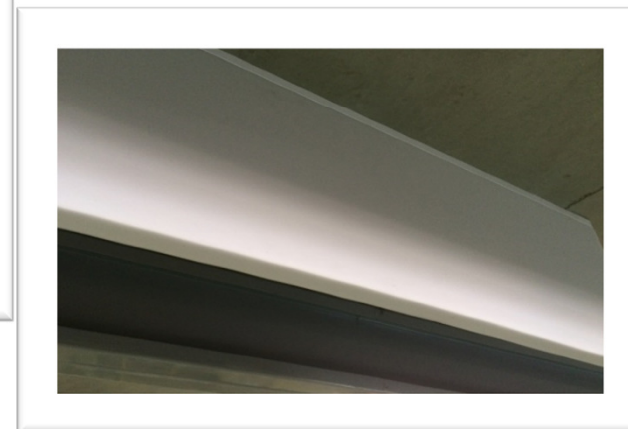

Guia Prático de Instalação – SONEX Baffle iltec Linear

Guia Prático de Instalação – SONEX Baffle iltec Linear

Materiais necessários:

- Furadeira (NÃO fornecida);
- Perfis metálicos (fornecidos);
- Buchas DE NYLON e parafusos M6 (NÃO fornecidos);
- Adesivo SONEX PA-02 ou PA-03 (fornecido);
- Aplicador de adesivo (NÃO fornecido).

Instalação:

- **PRIMEIRO PASSO:**

Respeitando as dimensões de projeto dos Baffles SONEX, fixar os perfis metálicos no teto através das buchas e parafusos.

IMPORTANTE: Atenção a esta etapa, pois o correto alinhamento dos perfis metálicos, onde serão colados os Baffles, irá manter a estética do projeto arquitetônico.

Instalação:

- SEGUNDO PASSO:

Aplicar o adesivo SONEX na lateral dos Baffles, e inseri-los nos perfis metálicos já fixados no teto.

Limpeza:

Se necessária, a limpeza das placas SONEX poderá ser feita facilmente através de aspiração ou com escova de cerdas macias. Trata-se de um material com baixa resistência mecânica, portanto deve-se evitar o atrito do aspirador com a superfície das placas.