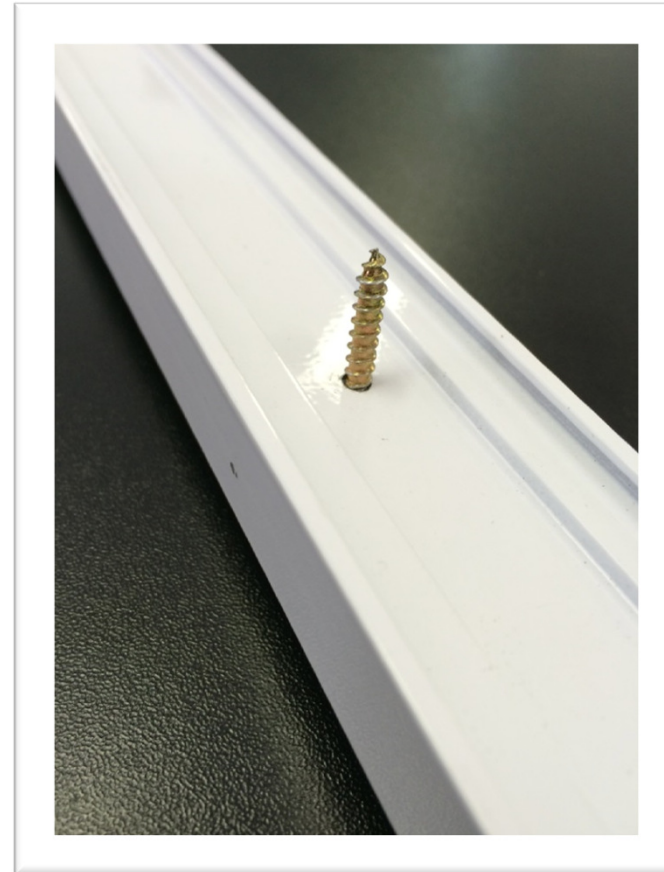

Guia Prático de Instalação – SONEX Baffle iltec Linear

Guia Prático de Instalação – SONEX Baffle iltec Linear

Materiais necessários:

- Furadeira (NÃO fornecida);
- Perfis metálicos (fornecidos);
- Buchas DE NYLON e parafusos M6 (NÃO fornecidos);
- Adesivo SONEX PA-02 ou PA-03 (fornecido);
- Aplicador de adesivo (NÃO fornecido).

Instalação:

- **PRIMEIRO PASSO:**

Respeitando as dimensões de projeto dos Baffles SONEX, fixar os perfis metálicos no teto através das buchas e parafusos.

IMPORTANTE: Atenção a esta etapa, pois o correto alinhamento dos perfis metálicos, onde serão colados os Baffles, irá manter a estética do projeto arquitetônico.

Instalação:

- SEGUNDO PASSO:

Aplicar o adesivo SONEX na lateral dos Baffles, e inseri-los nos perfis metálicos já fixados no teto.

Limpeza:

Se necessária, a limpeza das placas SONEX poderá ser feita facilmente através de aspiração ou com escova de cerdas macias. Trata-se de um material com baixa resistência mecânica, portanto deve-se evitar o atrito do aspirador com a superfície das placas.